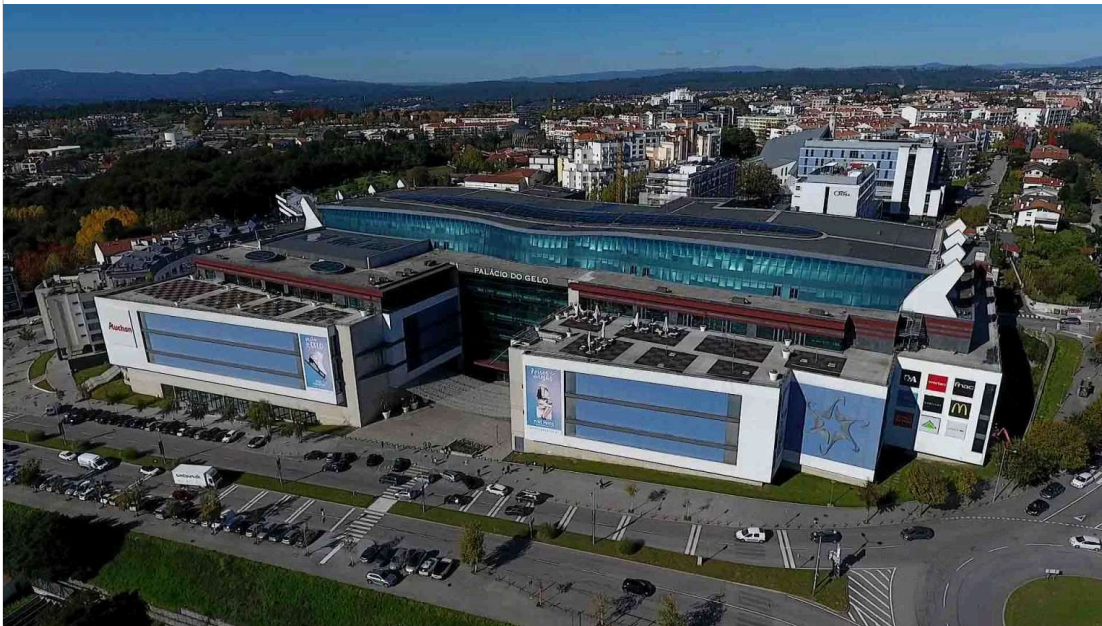

Palácio do Gelo vai ter mega fanzone para acompanhar o mundial de futebol

viseunow x 13/06/2026 16:44

SHARE TWEET PIN IT EMAIL

O Palácio do Gelo vai celebrar Campeonato do Mundo de Futebol com a instalação de uma mega Fanzone, «especialmente concebida para proporcionar aos adeptos uma experiência imersiva, recriando o ambiente de um verdadeiro estádio», explica o shopping.

Caso a seleção portuguesa avance para as fases seguintes da competição, o Palácio do Gelo Shopping prevê reforçar a dinâmica da Fanzone, com programação e horários a anunciar oportunamente.

A experiência é complementada pelo Bar Super Bock by Rodízio do Gelo e pela transmissão dos relatos dos jogos com locutores da rádio Estação Diária, consolidando esta iniciativa como um dos principais pontos de encontro para os adeptos durante o Mundial, num dos maiores centros comerciais de Portugal.